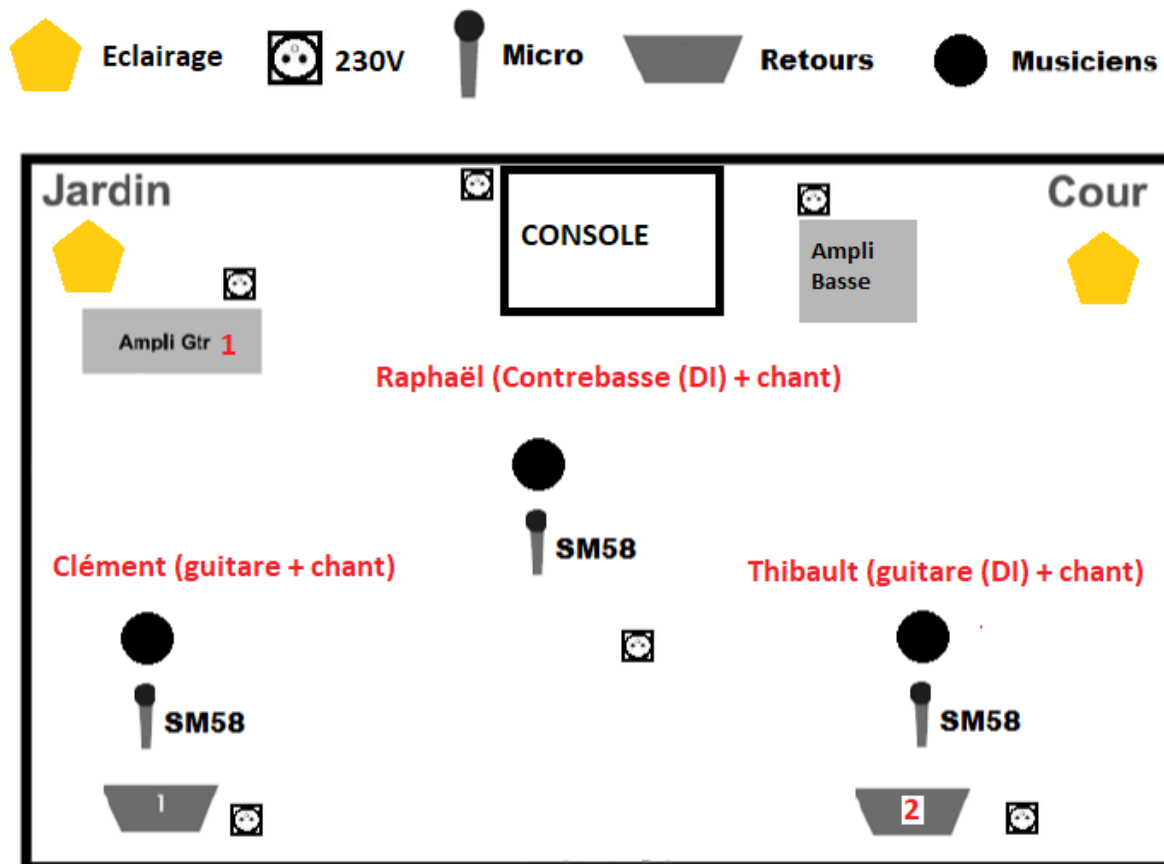

FICHE TECHNIQUE JAMAIS DEUX SANS TROIS

Patch :

Patch	Instrument	Micro	Insert
1	CONTREBASSE	DI	Comp
2	GUITARE CLEM	SM 57 / 421	Comp
3	GUITARE THIB JAZZ	DI	
4	GUITARE THIB FLAMENCA	DI	
5	VOIX CLEMENT	SM 58	Comp
6	VOIX RAPHAEL	SM 58	Comp
7	VOIX THIBAUT	SM 58	Comp
8	SPARE	SM 58	Comp
	Reverb Left		
	Reverb Right		

Plan de scène :

La scène doit faire au minimum 6m².

Les musiciens :

- Raphaël, contrebassiste et voix
- Clément, guitare jazz et voix
- Thibault, guitare jazz / flamenca et voix

Contact technicien son : Thibault CAUSSAT / 0787255265